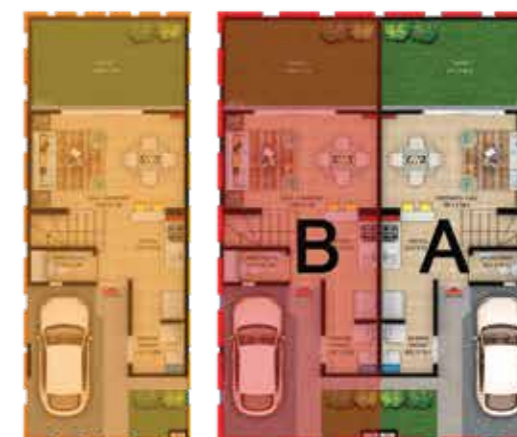

Alcoba principal con **baño y vestier**.

Espacio para **patio o jardín**.

LOCALIZACIÓN
CASA UNIFAMILIAR

LOCALIZACIÓN
CASA BIFAMILIAR

NOTA: Ver localización de casas bifamiliares y unifamiliares en plano urbano

Muebles decorativos

84,30 m²

Área Construida

76,90 m² Área privada

CONSTRUCTORA
BOLÍVAR

ZONA VERDE
PUBLICA - ZV8

ZONA VERDE
PUBLICA - ZV6

ZONA VERDE
PUBLICA - ZV4